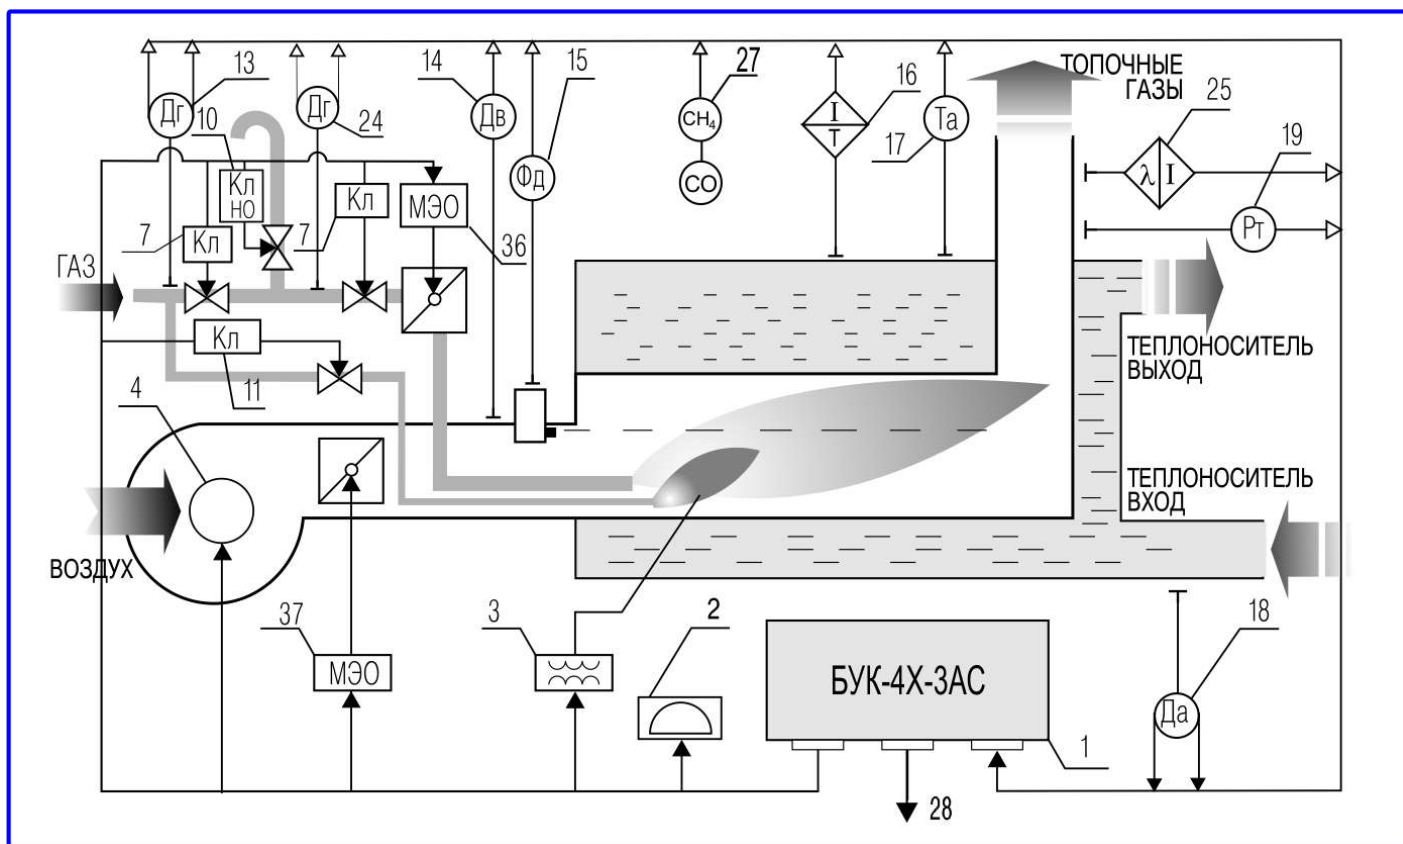

СХЕМА РАБОТЫ БЛОКА УПРАВЛЕНИЯ БУК-4Х-3АС ВОДОГРЕЙНОГО ГАЗОПЛОТНОГО КОТЛА РЕГУЛИРОВАНИЕ СООТНОШЕНИЯ “ТОПЛИВО-ВОЗДУХ” ПО СОДЕРЖАНИЮ O2 В ТОПОЧНЫХ ГАЗАХ

1. - блок управления котлом
2. - сирена сигнальная
3. - трансформатор розжига
4. - дутьевой вентилятор
7. - отсечной клапан
- 10.- клапан безопасности
- 11.- клапан запальника
- 13.- датчик-реле давления газа аварийный
- 14.- датчик-реле давления воздуха аварийный
- 15.- датчик пламени аварийный
- 16.- датчик регулирования температуры
- 17.- датчик температуры аварийный
- 18.- датчик давления воды в системе аварийный
- 19.- датчик разрежения в топке аварийный
- 24.- датчик контроля герметичности
- 25.- датчик концентрации O2 в топочных газах
- 27.- сигнализатор загазованности