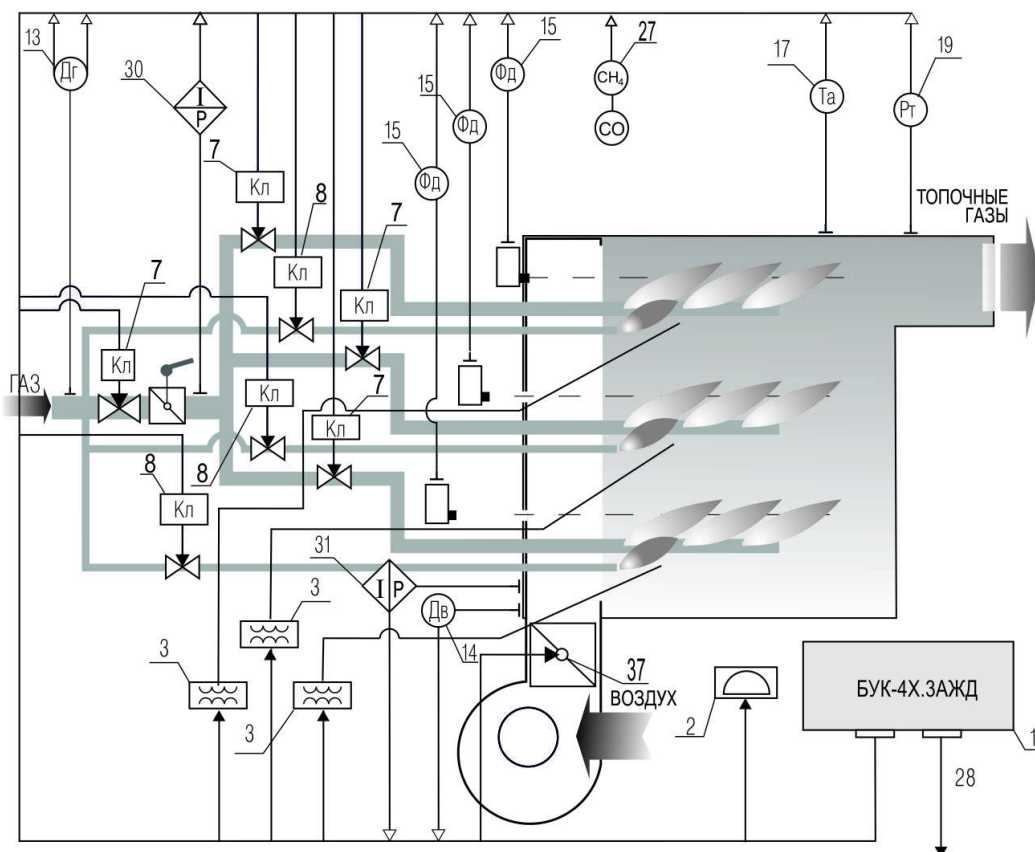

Казахстан (772)734-952-31

Сургут (3462)77-98-35
Тверь (4822)63-31-35
Томск (3822)98-41-53
Тула (4872)74-02-29
Тюмень (3452)66-21-18
Ульяновск (8422)24-23-59
Уфа (347)229-48-12
Хабаровск (4212)92-98-04
Челябинск (351)202-03-61
Череповец (8202)49-02-64
Ярославль (4852)69-52-93

<https://tanit.nt-rt.ru> || hfc@nt-rt.ru

БУК-4Х.3АЖД

НАЗНАЧЕНИЕ:

БУК-4Х.2___ предназначен для автоматизированного управления:

- водогрейным или паровым котлом, технологическим оборудованием, путевым подогревателем нефти, сушильным агрегатом и т.д. работающим на газообразном топливе;

ФУНКЦИИ:

- Автоматический пуск и останов горелки;
- Автоматическое 2-х позиционное (плавное для теплогенератора сушилки) регулирование давления пара (температуры продукта) по дискретному или аналоговому (токовому) датчику;
- Индикация режимов работы и состояния объекта на жидко-кристаллическом индикаторе(ЖКИ);
- Автоматика безопасности;
- Контроль герметичности газового тракта;
- Дистанционный контроль и управление (блок может комплектоваться выносным диспетчерским пультом ДП-002Д).

СХЕМА РАБОТЫ БЛОКА УПРАВЛЕНИЯ БУК-4Х.3АЖД ТРЁХГОРЕЛОЧНОЙ ПЕЧИ, АВТОМАТИКА БЕЗОПАСНОСТИ, НАЗНАЧЕНИЕ ГОРЕЛОК В РАБОТУ, АВТОМАТИЧЕСКИЙ РОЗЖИГ, РУЧНОЕ РЕГУЛИРОВАНИЕ ТЕПЛОПРОИЗВОДИТЕЛЬНОСТИ, РЕГУЛИРОВАНИЕ СООТНОШЕНИЯ “ТОПЛИВО-ВОЗДУХ” ПО ДАВЛЕНИЮ ГАЗА И ВОЗДУХА